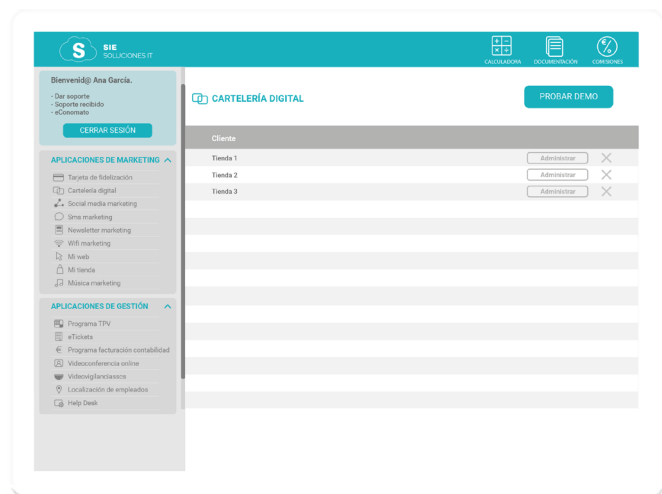

SIE
SOLUCIONES IT

 **CARTELERIA**
Fichas de producto

¿Tienes dudas? ¡Contáctanos! o consulta nuestra sección de **Preguntas frecuentes**.

Características

- Sistema de gestión de contenidos en pantalla
- Muy sencillo y fácil de utilizar
- Sin necesidad de conocimientos de marketing o publicidad
- Posibilidad de proyectar imagen o video
- Añade tantas imágenes y/o videos como quieras
- Aplicación en la nube: sin instalación, no ocupa espacio en tu disco duro y siempre disponible.
- Responsive: utilízala desde tu móvil, tablet o pc.
- Incluye instalación del hardware y puesta en marcha
- Soporte: l-v de 8 a 19:00.

Dinamiza tu negocio con imágenes o vídeos espectaculares en tu establecimiento.

Conecta con tus clientes y **mejora la experiencia visual** en tu tienda.

Con esta aplicación podrás manejar fácilmente las imágenes o videos de las pantallas de tu establecimiento, ayudándote a comunicar mejor tus servicios, ofertas, promociones, noticias o lo que tú quieras.

Crear tu propio canal publicitario potenciando tu negocio o el de otras empresas colaboradoras.

¿lo mejor de todo?

No necesitarás estar en tu o tus tiendas físicas para programar los contenidos que quieras proyectar. La aplicación está diseñada en **formato responsive**, lo que significa que podrás utilizarla desde cualquier dispositivo (móvil, tablet o PC).